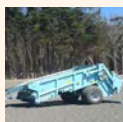

## CARACTERÍSTICAS

- **Ancho de limpieza: 1.350 mm**
- **Medidas externas: 138 x 130mm x 95 mm de alto**
- **Tara: 200kg**
- **Profundidad de trabajo: hasta 12cm**
- **Capacidad de carga: 200 litros con sistema hidráulico**
- **Descarga a media altura según tractor**
- **Galvanización integral en caliente**
- **Fácil manipulación de la placa vibratoria**
- **Capacidad de trabajo: 2.700-10.000 m<sup>2</sup> / h**
- **Potencia del tractor: entre 20 y 45CV**
- **Tractor con tracción en las cuatro ruedas. 4x4**
- **En opción ruedas ligeras da alta tracción**

Anchura de limpieza de 1.350mm

Tractores de potencia de arrastre mínima de 20CV

Descarga a media altura del suelo

La arena se deja esponjosa, oxigenada y alisada

Todo el chasis de la UNICORN Kangur 1.35 está galvanizado para protegerlo de la oxidación. La máquina está diseñada para poder trabajar sin ruedas, si bien éstas se ofrecen como accesorios. Se trata de ruedas ligeras, pero a su vez, garantizan una buena potencia de tracción.

**KANGUR 1.2**

**MUSKETEER**

**MAGNUM EVOLUTION**

**KANGUR 1.35**

**RESORT KL 1.2**

**SCARBAT EVOLUTION 2.5**

**KANGUR 1.65**

**RUNNER BASIC LINE**